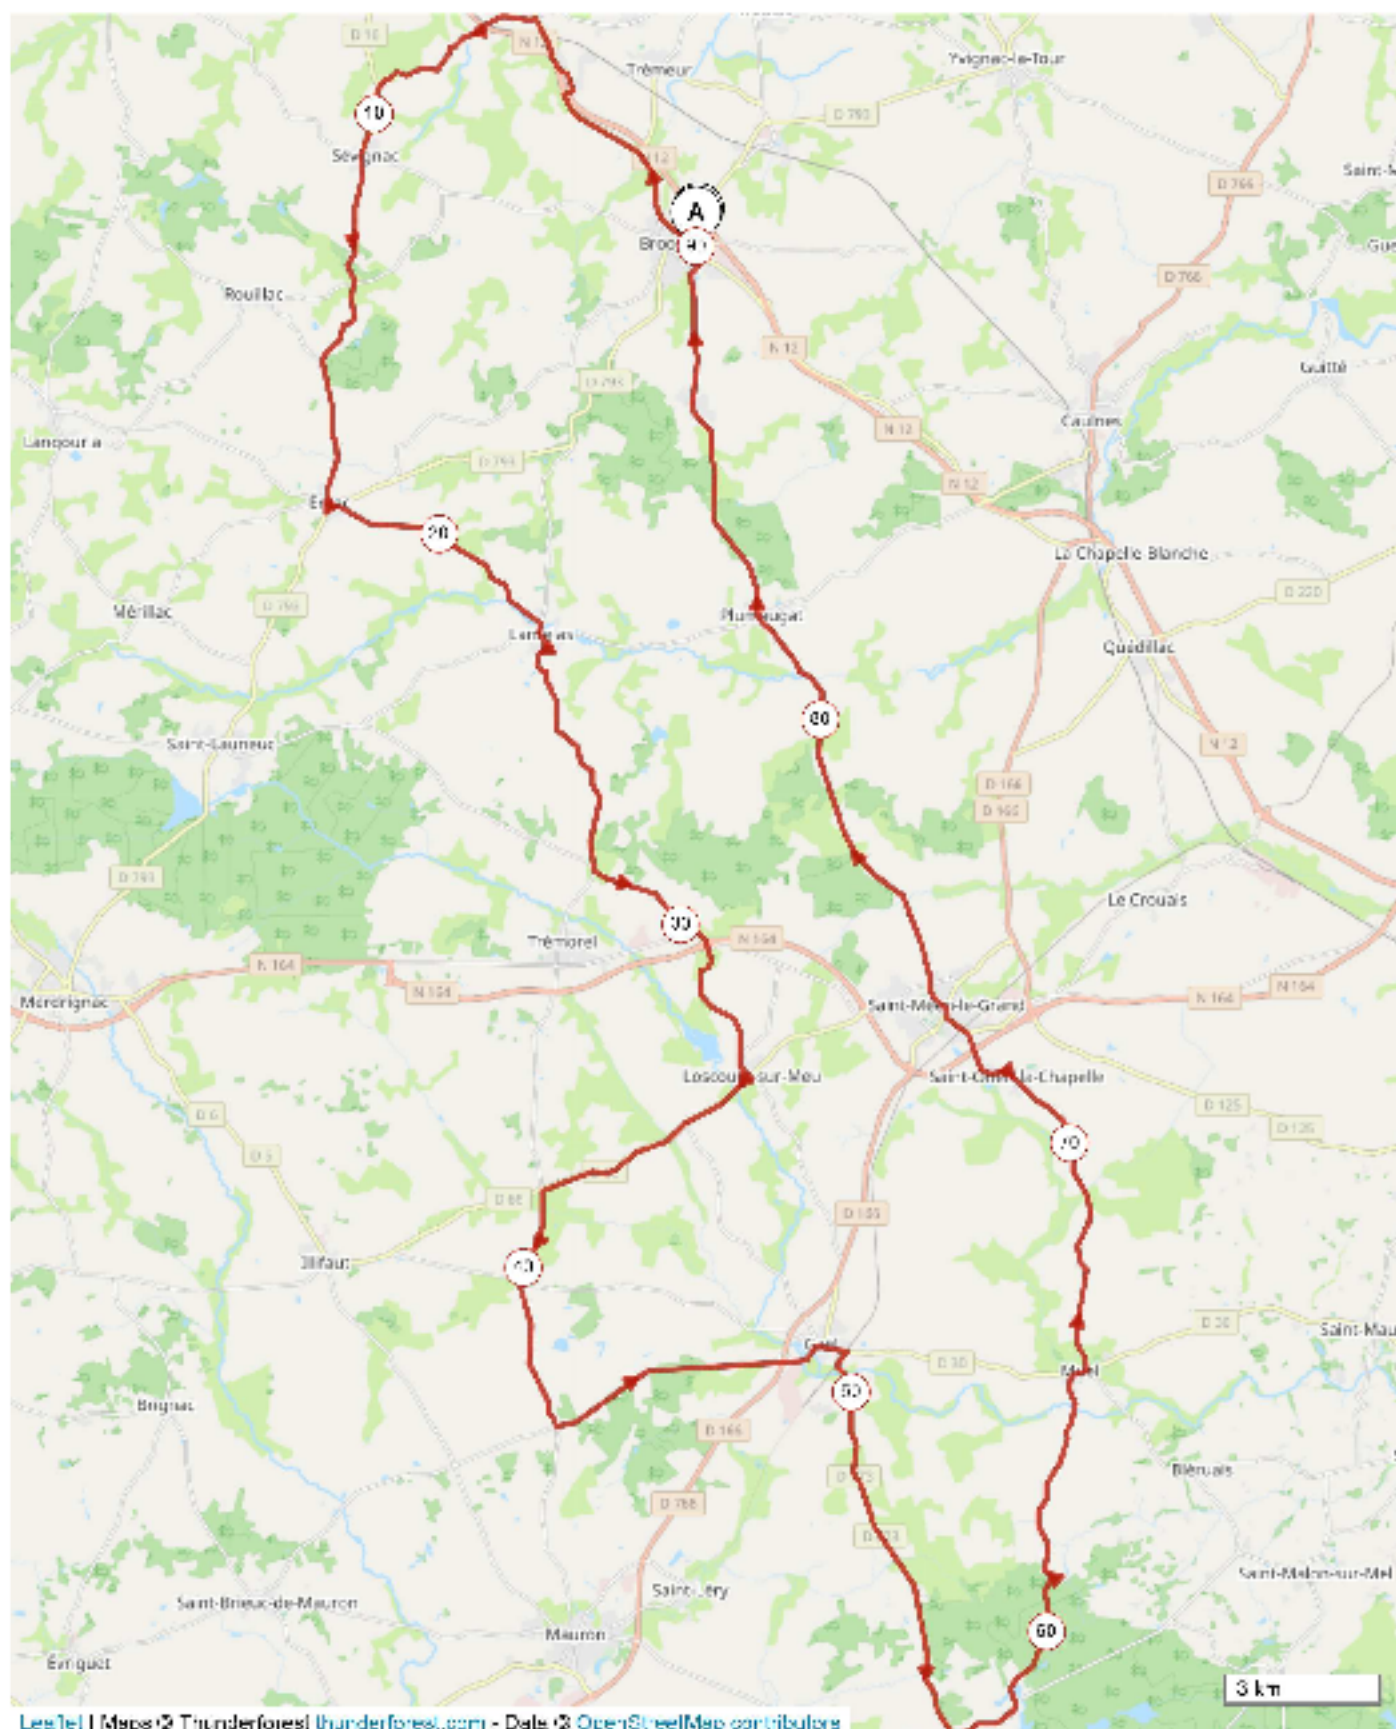

12209505 | Cyclisme - Route | AC BROONS CIRCUIT

N°158

Broons -> Broons

90.083 km ▲ 890 m ▼ 890 m ▲ 42 m ▲ 157 m

157 m

Les1el | Maps © Thunderforest | thunderforest.com - Data © OpenStreetMap contributors

Le droit de reproduction est strictement réservé à un usage personnel et privé. Lors de la pratique de votre activité, veuillez à respecter les propriétés et chemins privés et assurez-vous de la praticabilité du parcours.

© 2022 Openrunner