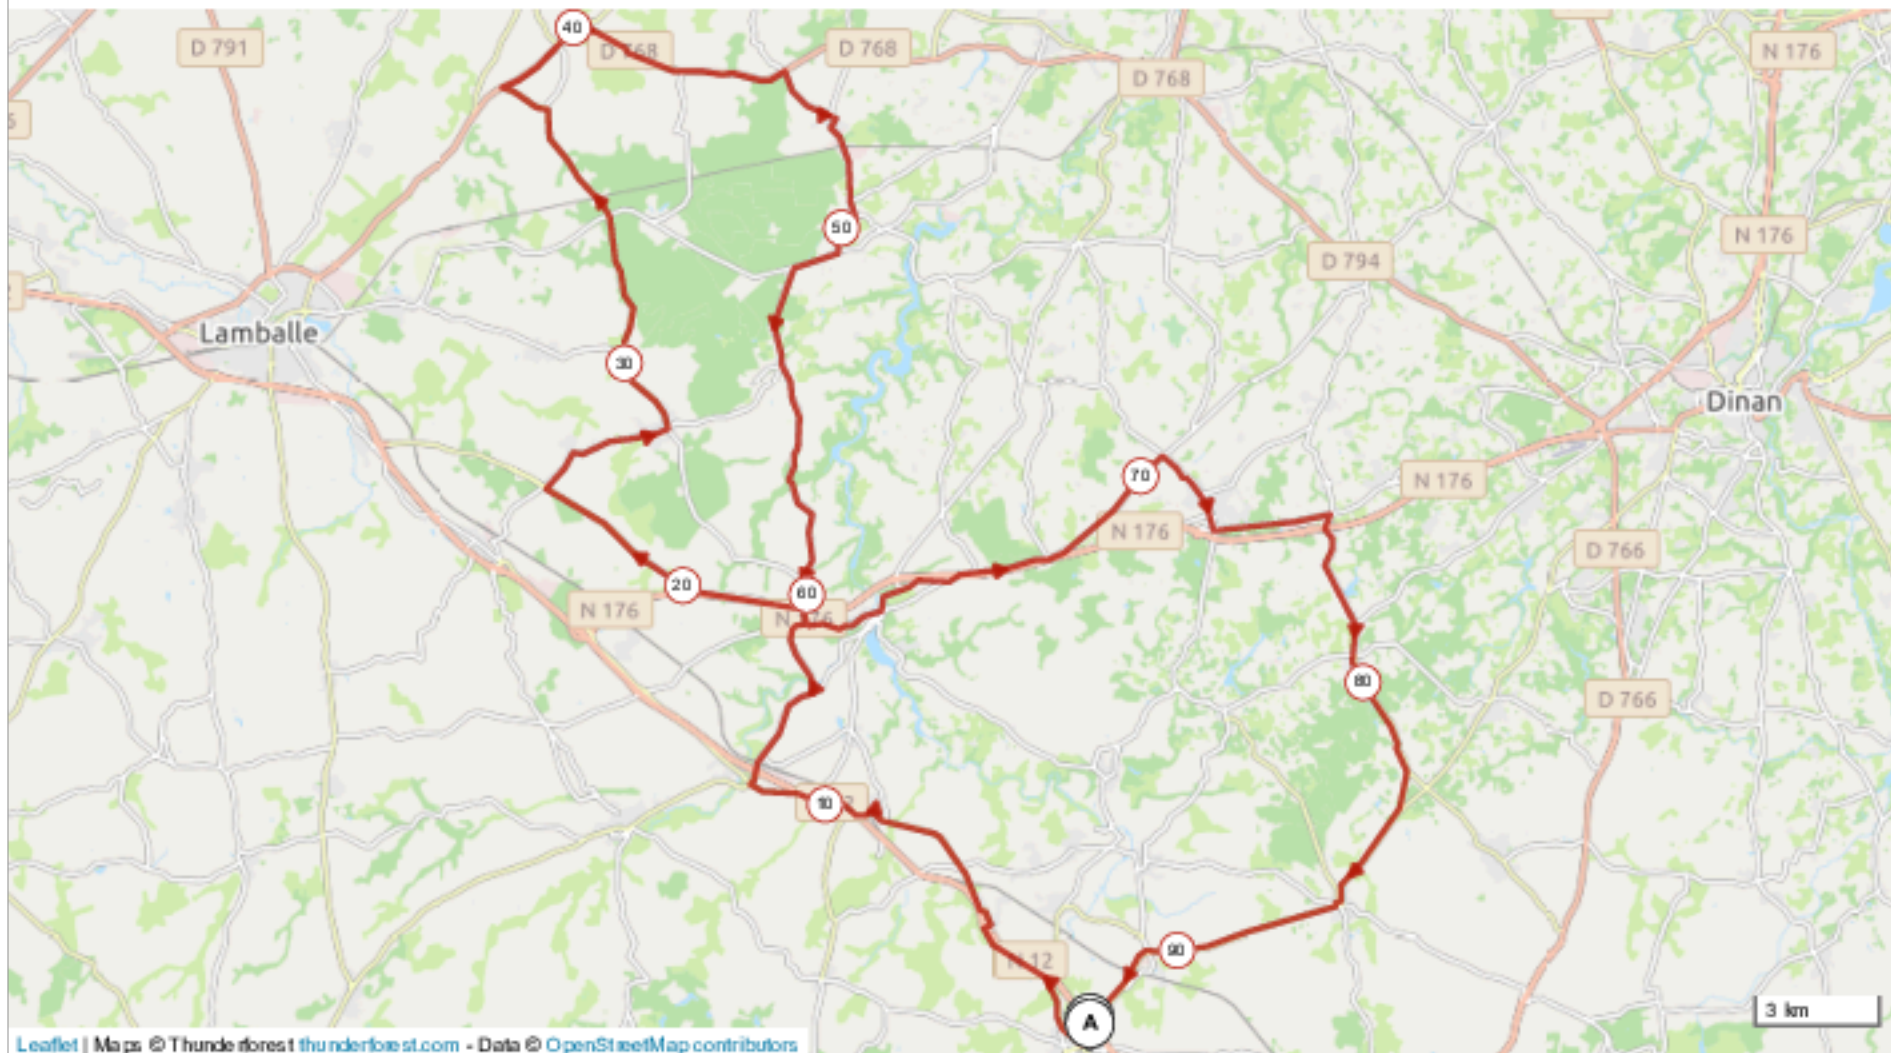

10811275 | Cyclisme - Route | AC BROONS CIRCUIT N°162

Broons -> Broons

193.431 km 753 m 752 m 26 m 121 m

Leaflet | Maps © Thunderforest, thunderforest.com - Data © OpenStreetMap contributors

Le droit de reproduction est strictement réservé à un usage personnel et privé. Lors de la pratique de votre activité, veuillez à respecter les propriétés et chemins privés et assurez-vous de la praticabilité du parcours.

© 2021 Openrunner