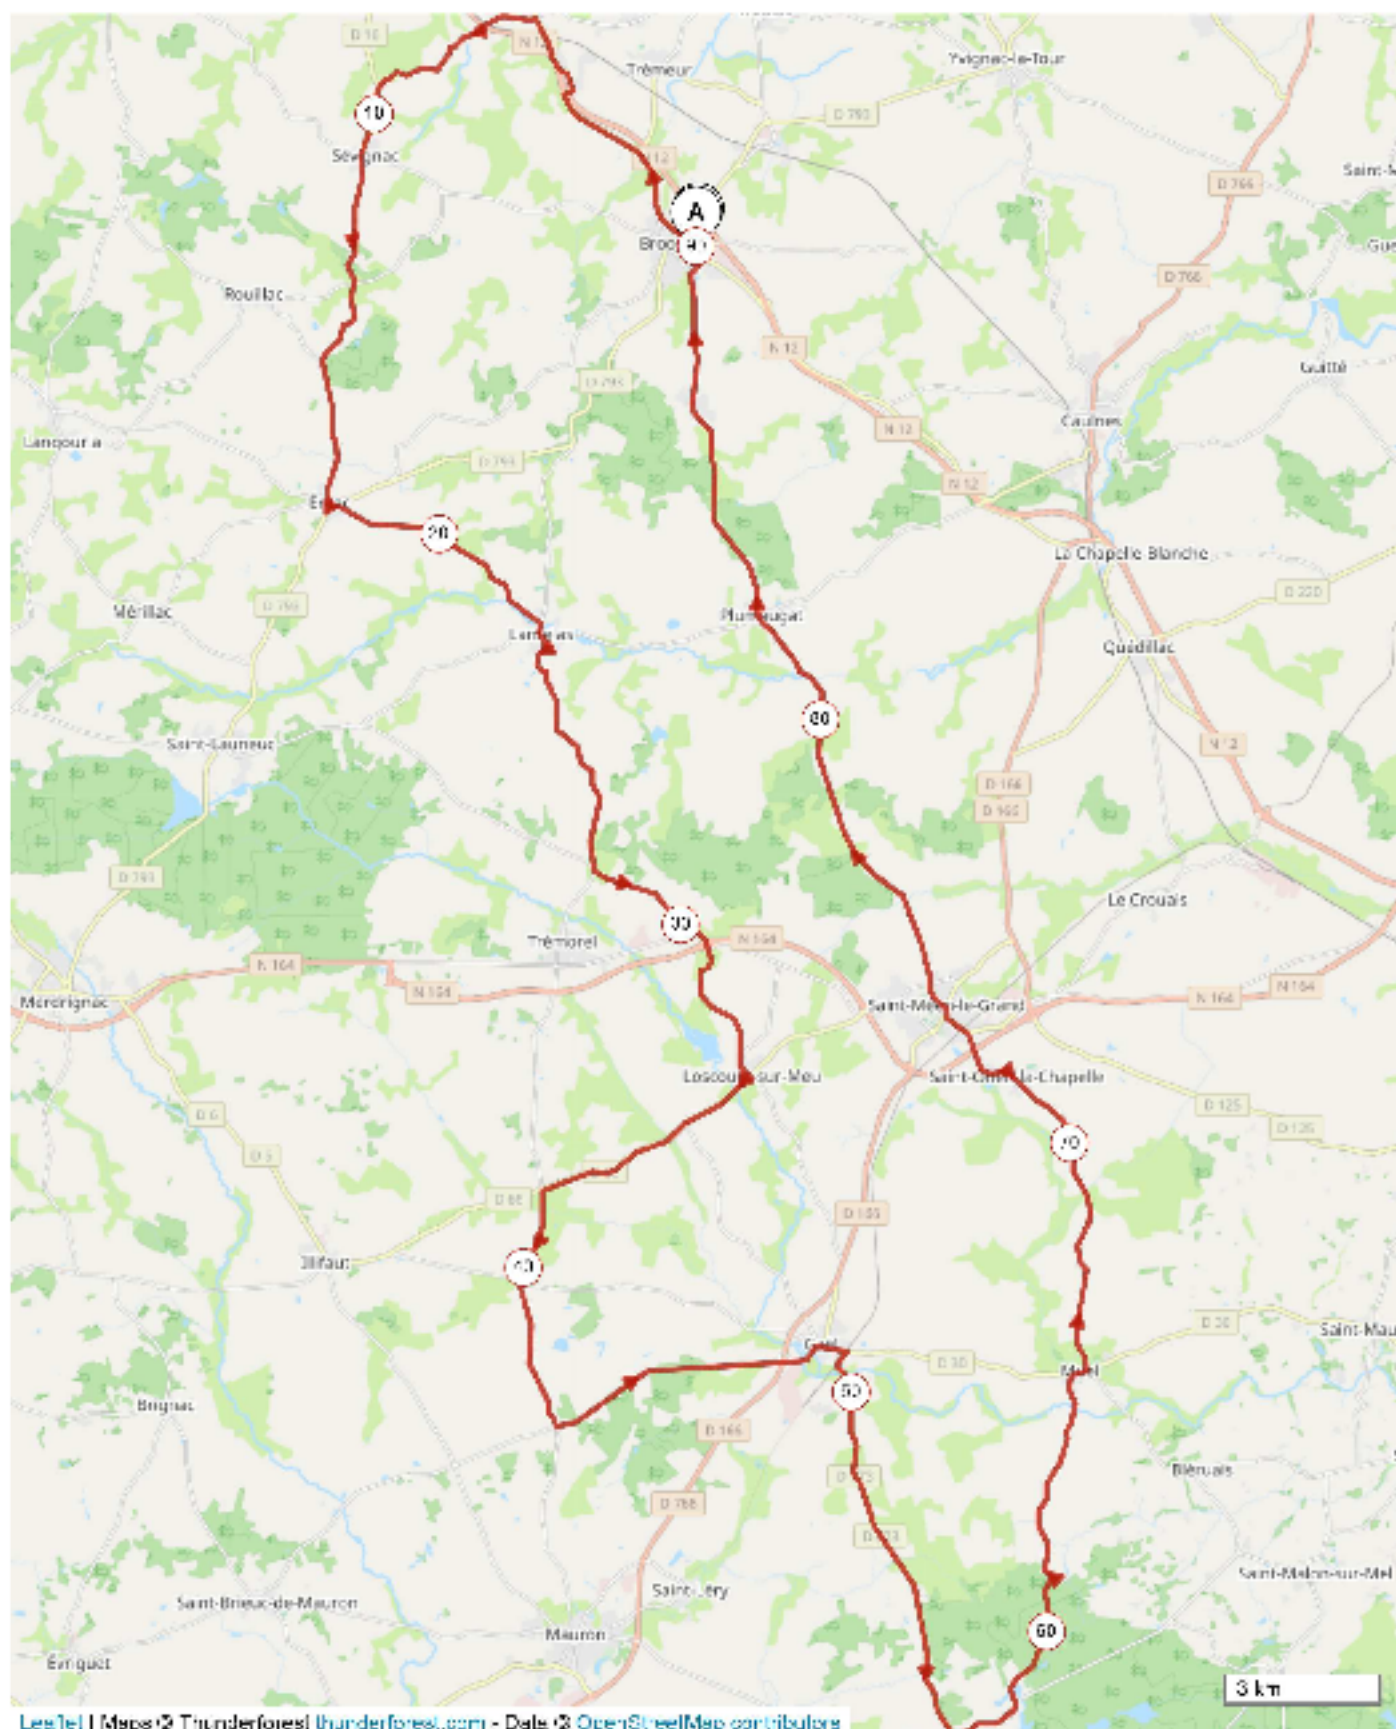

# 12209505 | Cyclisme - Route | AC BROONS CIRCUIT

N°158

Broons -&gt; Broons

90.083 km
 890 m
 890 m
 42 m
 157 m

Les1el | Maps © Thunderforest [thunderforest.com](https://thunderforest.com) - Data © OpenStreetMap contributors

Le droit de reproduction est strictement réservé à un usage personnel et privé. Lors de la pratique de votre activité, veuillez à respecter les propriétés et chemins privés et assurez-vous de la praticabilité du parcours.

© 2022 Openrunner