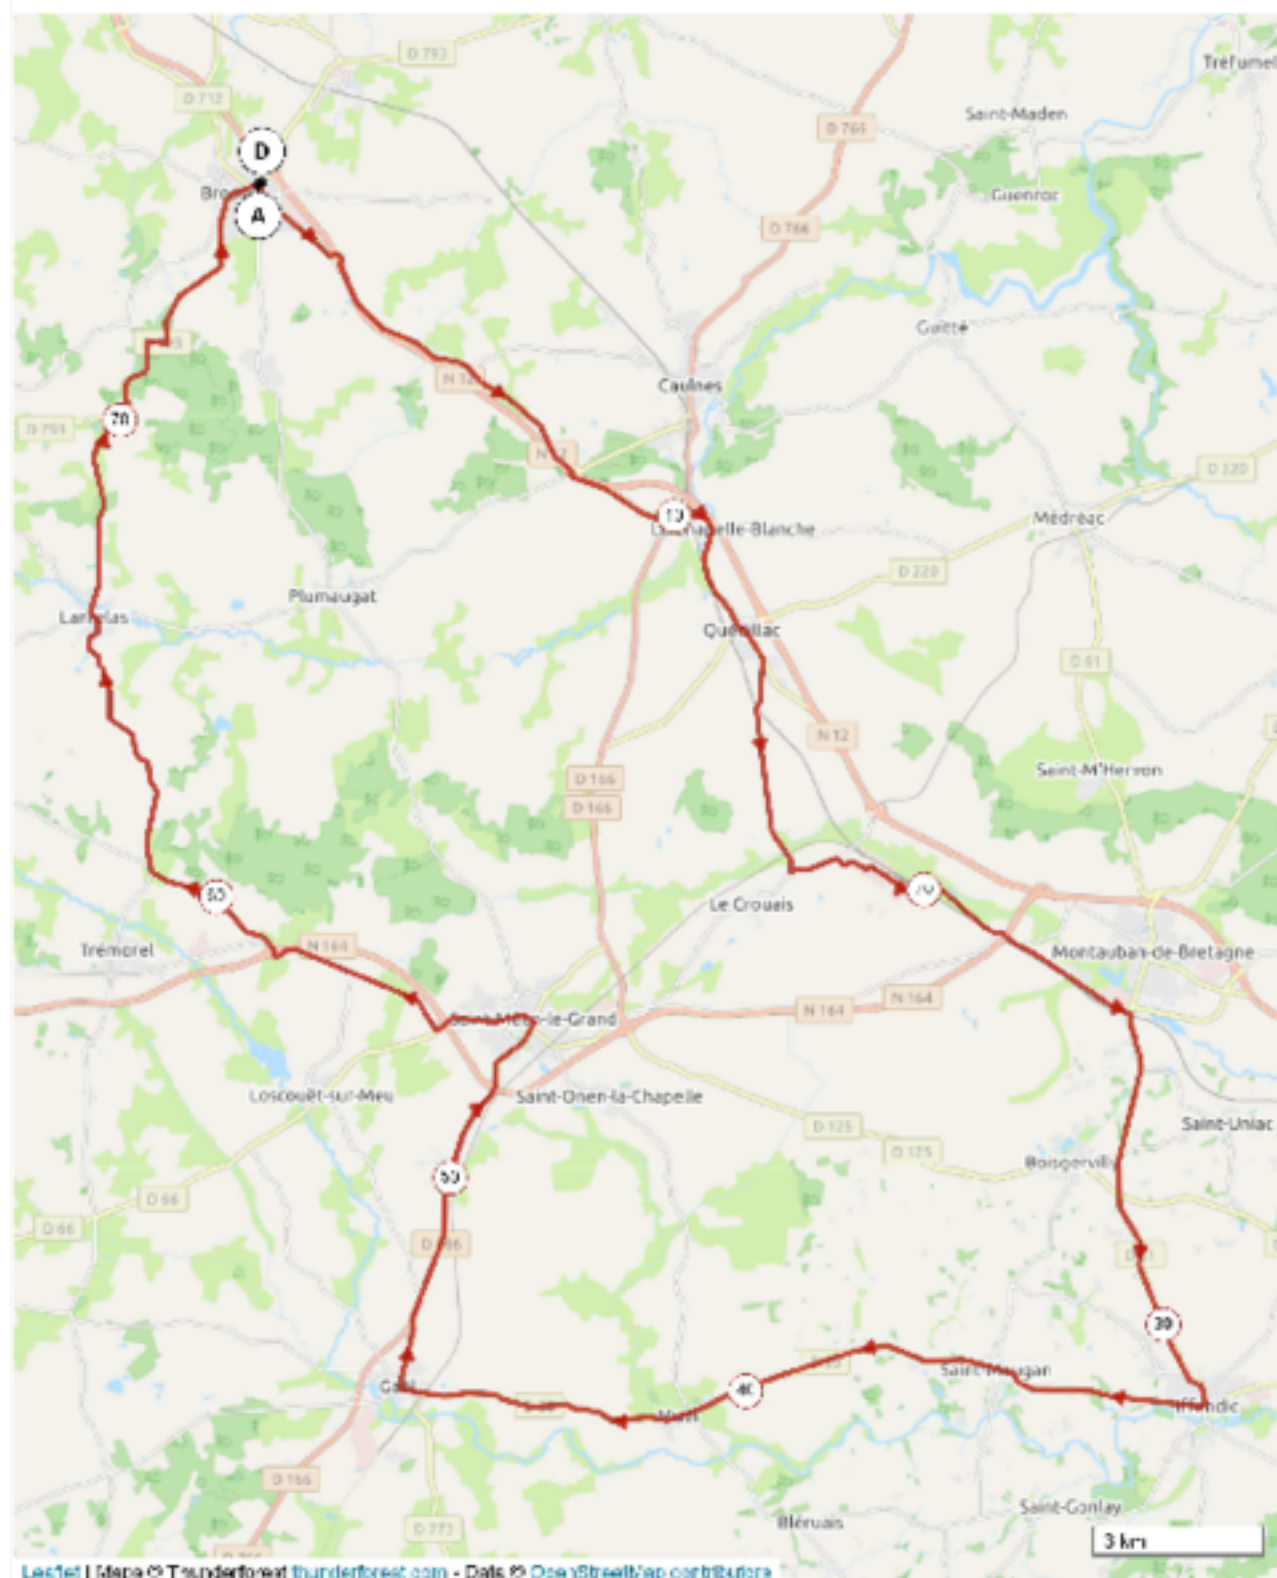

10825560 | Cyclisme - Route | AC BROONS CIRCUIT

N°165

Broons -> Broons

75.595 km 700 m 699 m 42 m

147 m

Les1et | Maps © Thunderforest thunderforest.com - Data © OpenStreetMap contributors

Le droit de reproduction est strictement réservé à un usage personnel et privé. Lors de la pratique de votre activité, veillez à respecter les propriétés et chemins privés et assurez-vous de la praticabilité du parcours.

© 2021 Openrunner