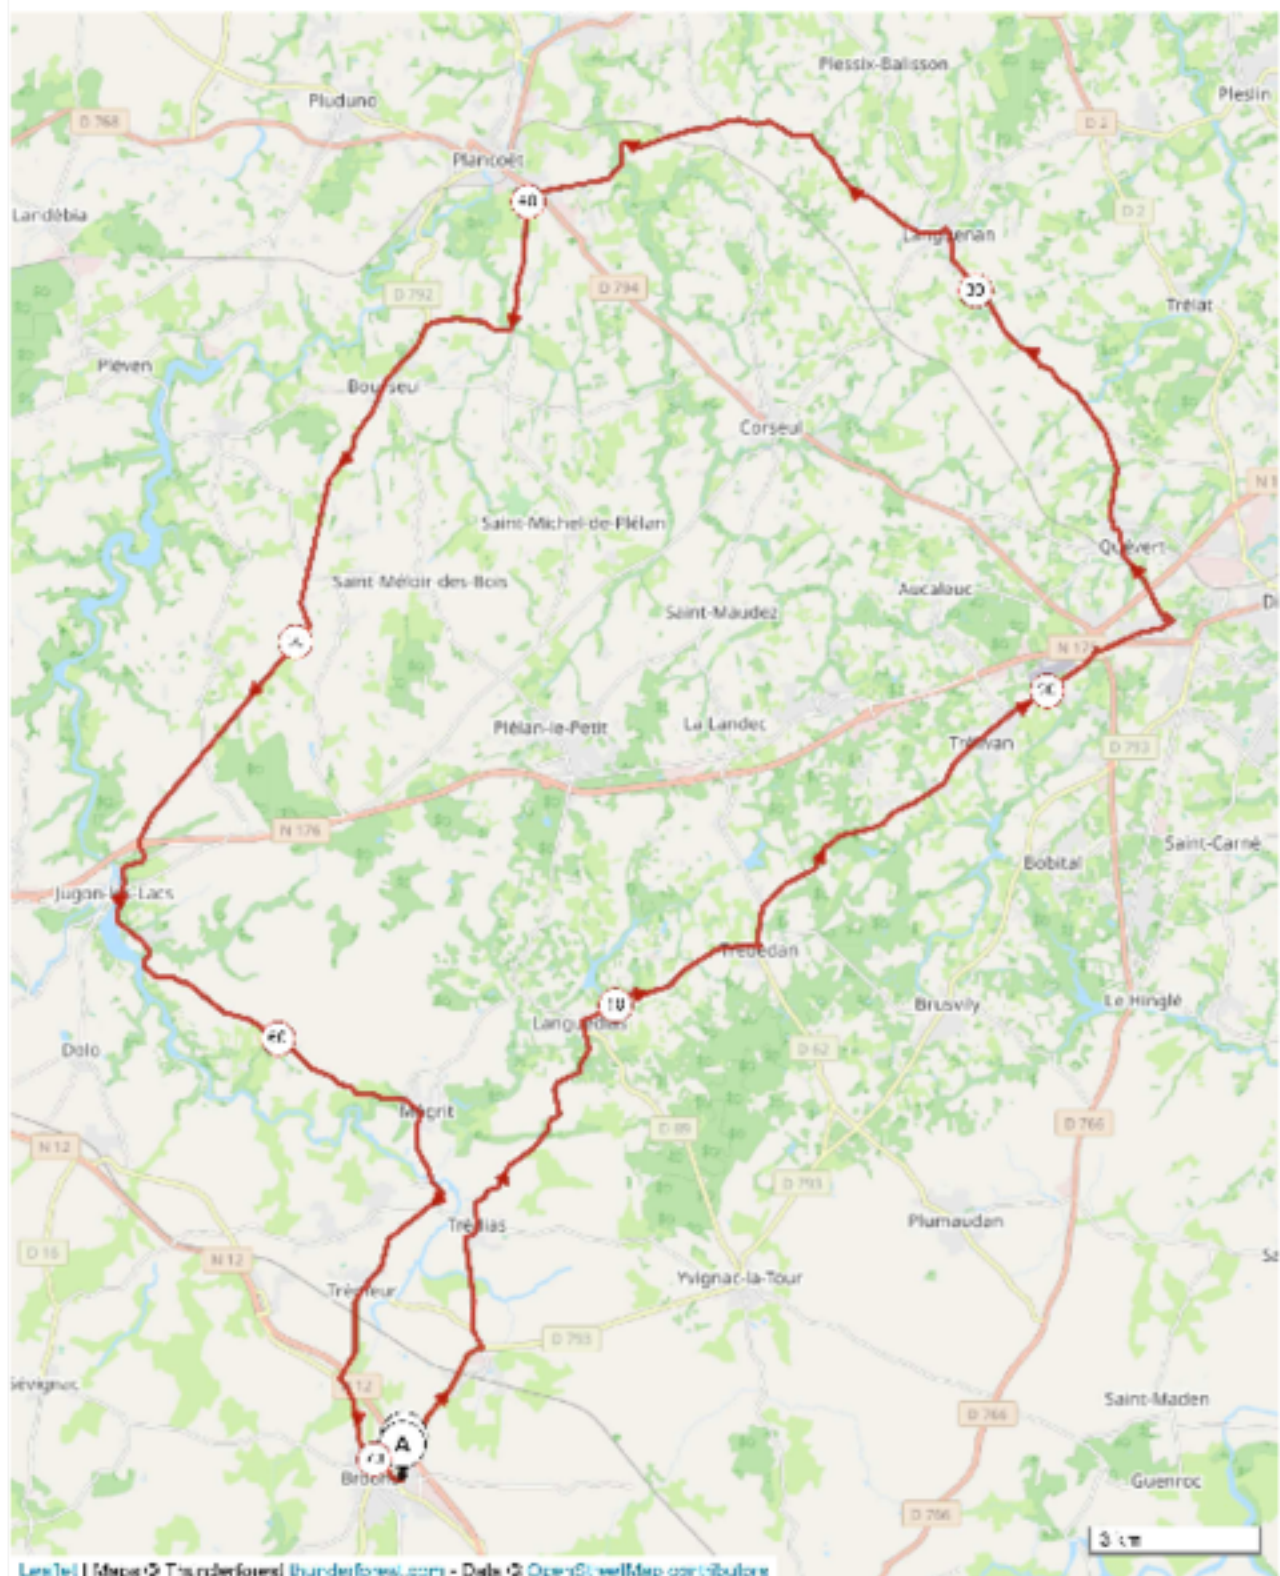

10827034 | Cyclisme - Route | AC BROONS C
N°224
Broons -> Broons
70.766 km ▲ 627 m ▼ 626 m ▲ 19 m
127 m

LesTel | Maps © TheCyclingMap.com - Data © OpenStreetMap contributors

Le droit de reproduction est strictement réservé à un usage personnel et privé. Lors de la pratique de votre activité, veuillez à respecter les propriétés et chemins privés et assurez-vous de la praticabilité du parcours.