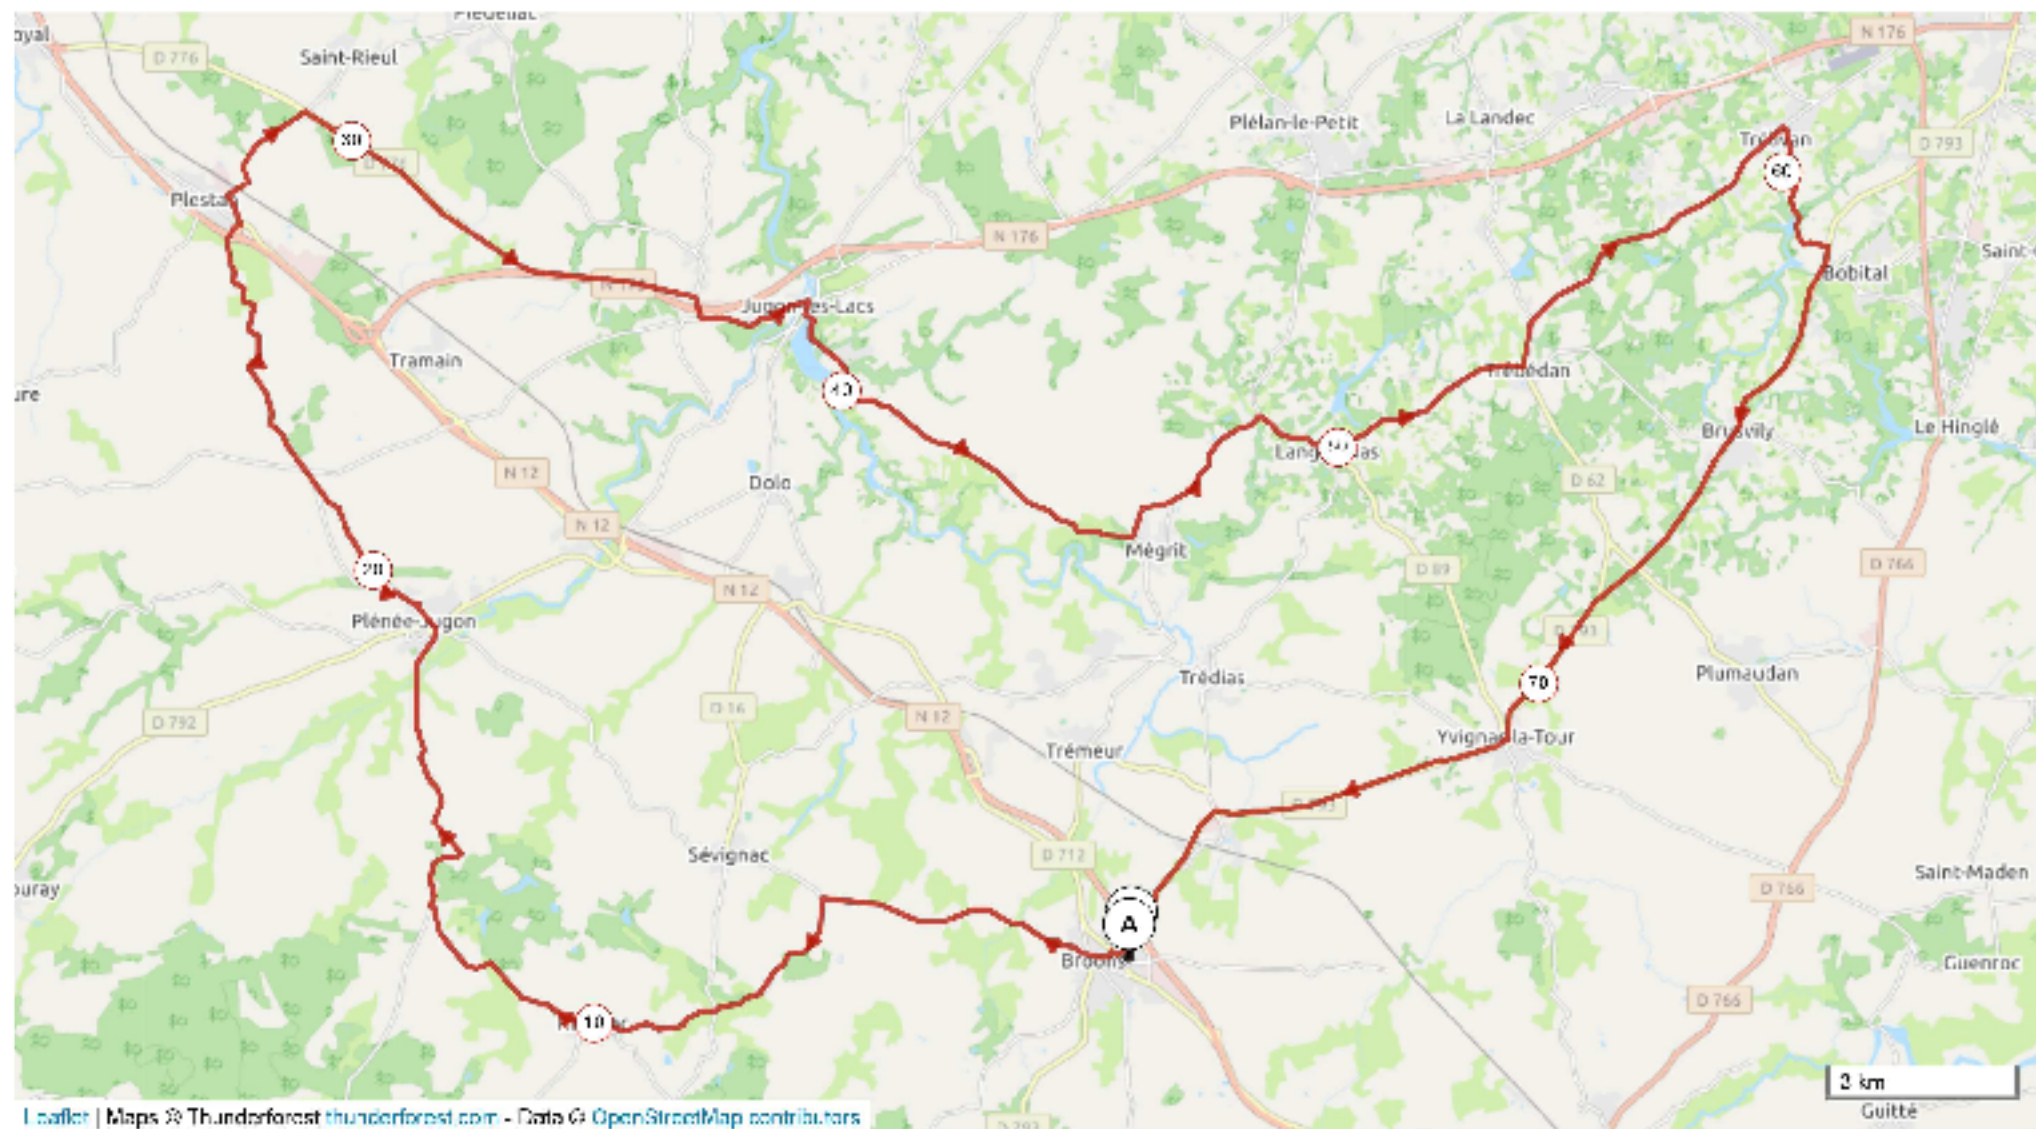

10820935 | Cyclisme - Route | AC BROONS CIRCUIT N°222

Broons -> Broons

78.674 km 738 m 737 m 25 m 155 m

Leaflet | Maps © Thunderforest thunderforest.com - Data © OpenStreetMap contributors

Le droit de reproduction est strictement réservé à un usage personnel et privé. Lors de la pratique de votre activité, veuillez à respecter les propriétés et chemins privés et assurez-vous de la praticabilité du parcours.

© 2021 Openrunner