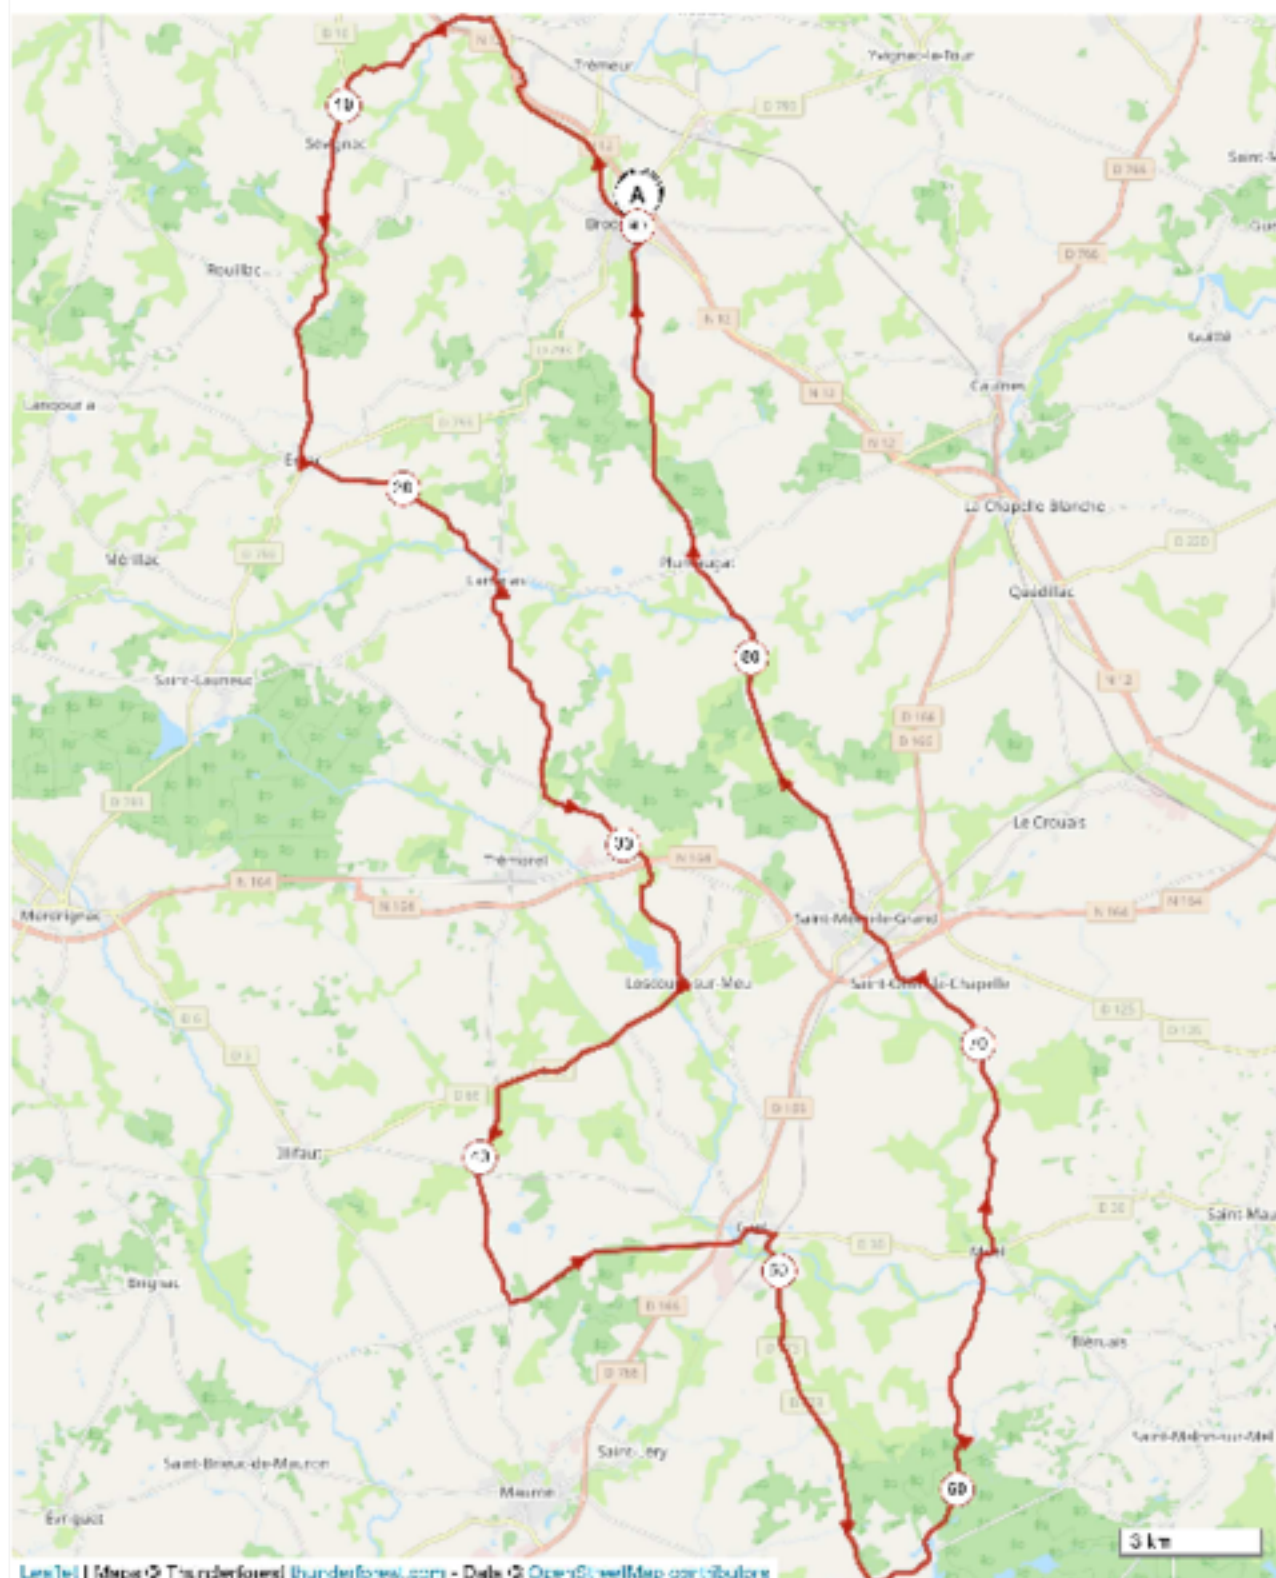

12209505 | Cyclisme - Route | AC BROONS CIRCUIT

N°158

Broons -> Broons

→ 90.083 km ↑ 890 m ↓ 890 m ▲ 42 m ▼

157 m

LesTiel | Maps © Thunderforest | thunderforest.com - Data © OpenStreetMap contributors

Le droit de reproduction est strictement réservé à un usage personnel et privé. Lors de la pratique de votre activité, veuillez à respecter les propriétés et chemins privés et assurez-vous de la praticabilité du parcours.

© 2022 Openrunner