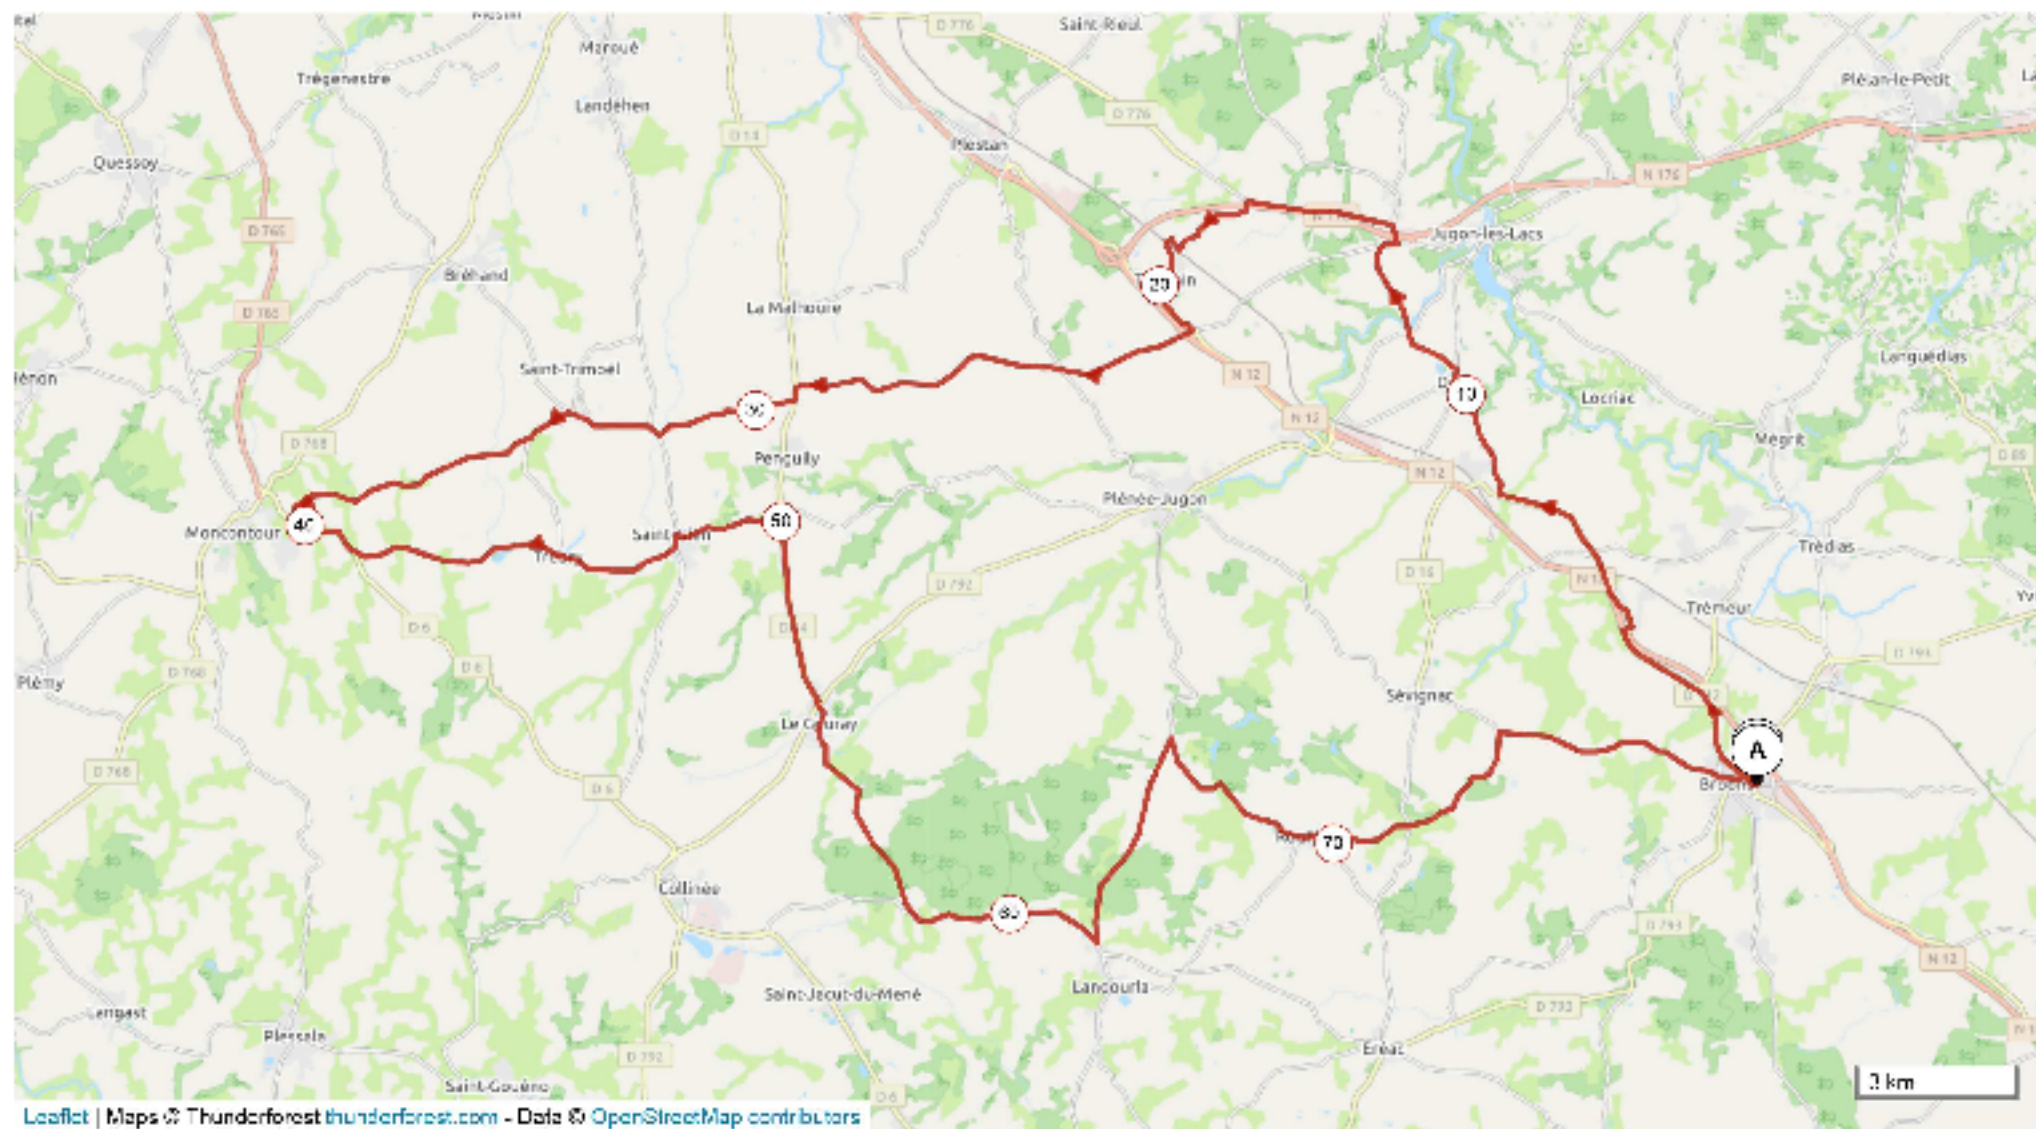

12186224 | Cyclisme - Route | AC BROONS CIRCUIT N°227

Broons -> Broons

79.601 km 789 m 788 m 33 m 225 m

Le droit de reproduction est strictement réservé à un usage personnel et privé. Lors de la pratique de votre activité, veuillez à respecter les propriétés et chemins privés et assurez-vous de la praticabilité du parcours.

© 2021 Openrunner