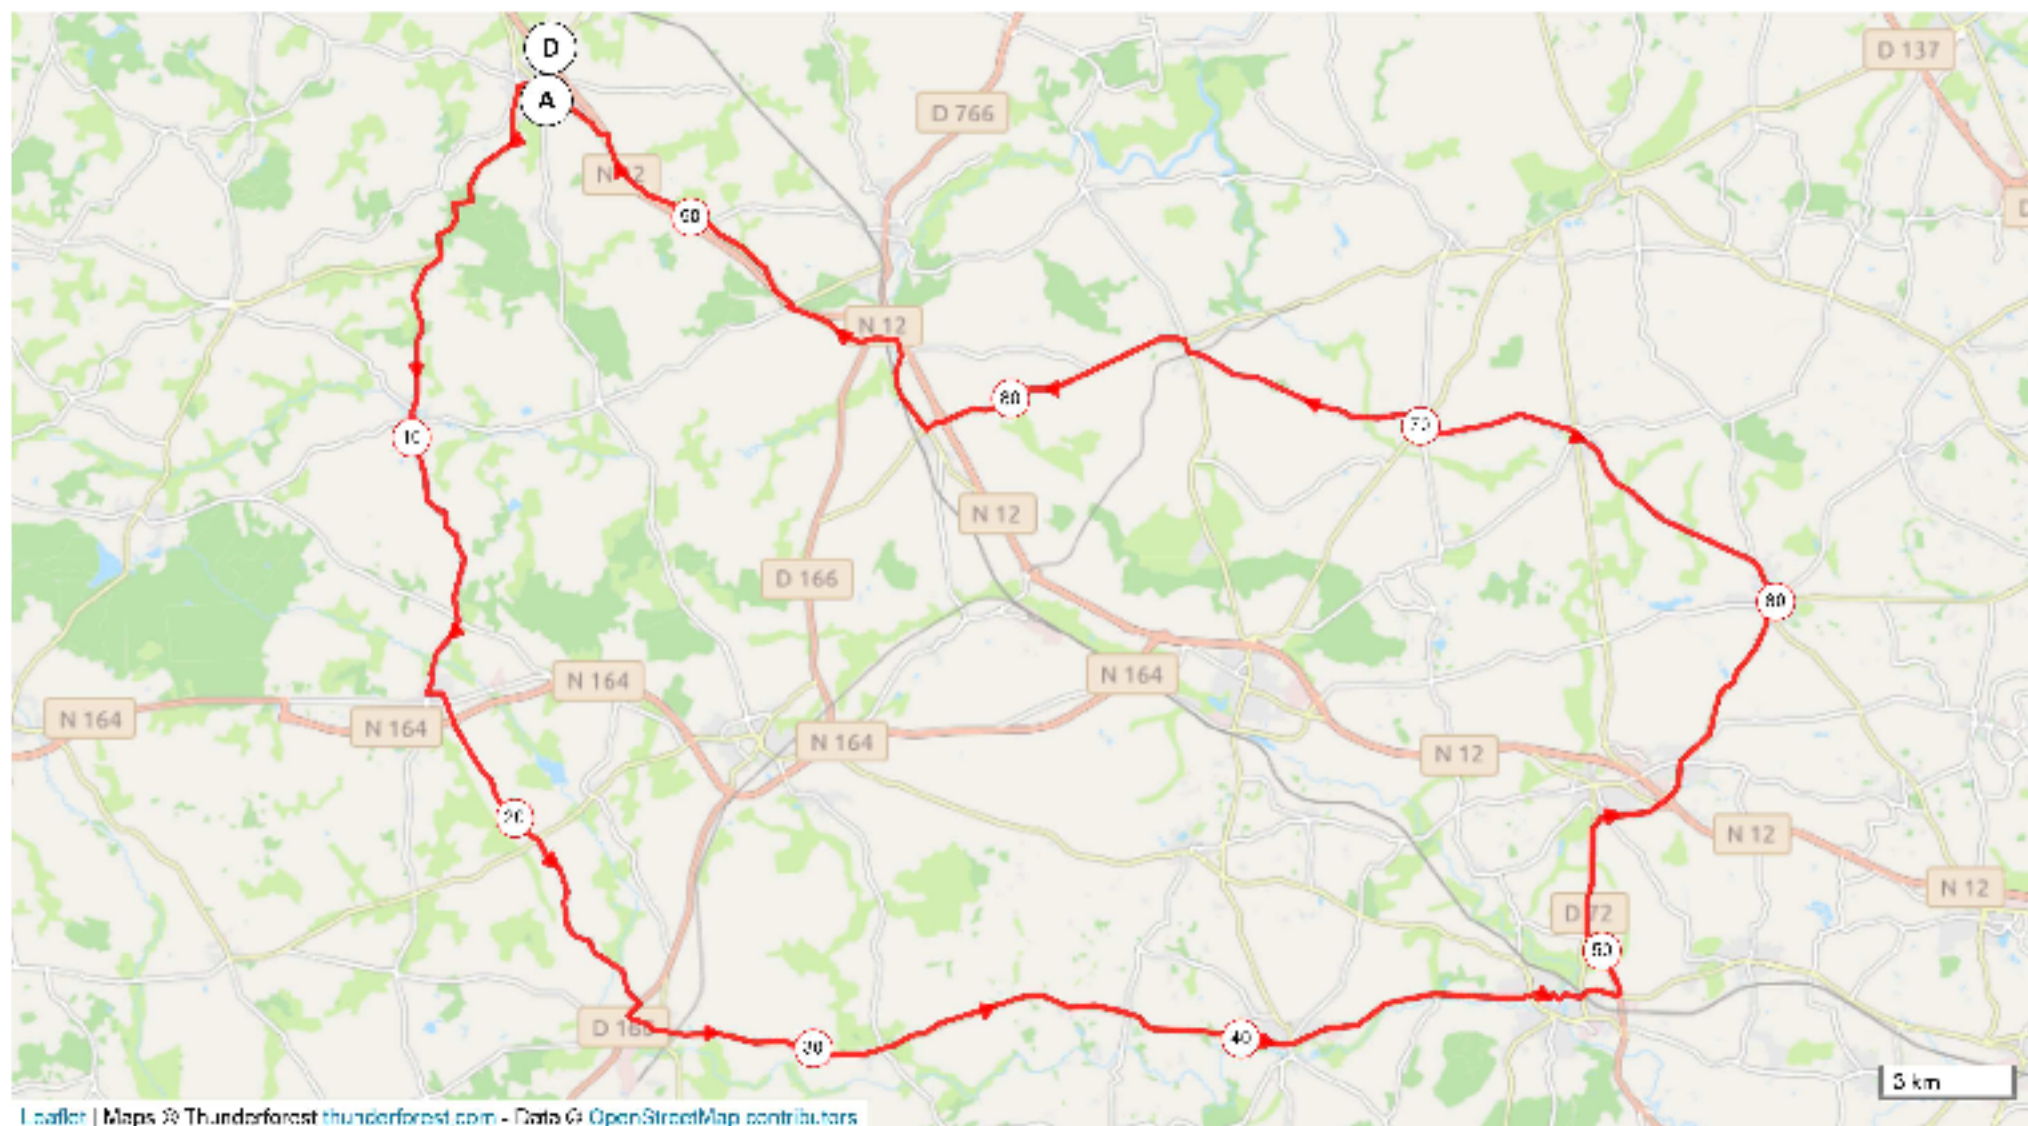

10779331 | Cyclisme - Route | AC BROONS CIRCUIT N°216

Broons -> Broons

94.776 km 901 m 900 m 34 m 147 m

Leaflet | Maps © Thunderforest thunderforest.com - Data © OpenStreetMap contributors

Le droit de reproduction est strictement réservé à un usage personnel et privé. Lors de la pratique de votre activité, veuillez à respecter les propriétés et chemins privés et assurez-vous de la praticabilité du parcours.

© 2021 Openrunner