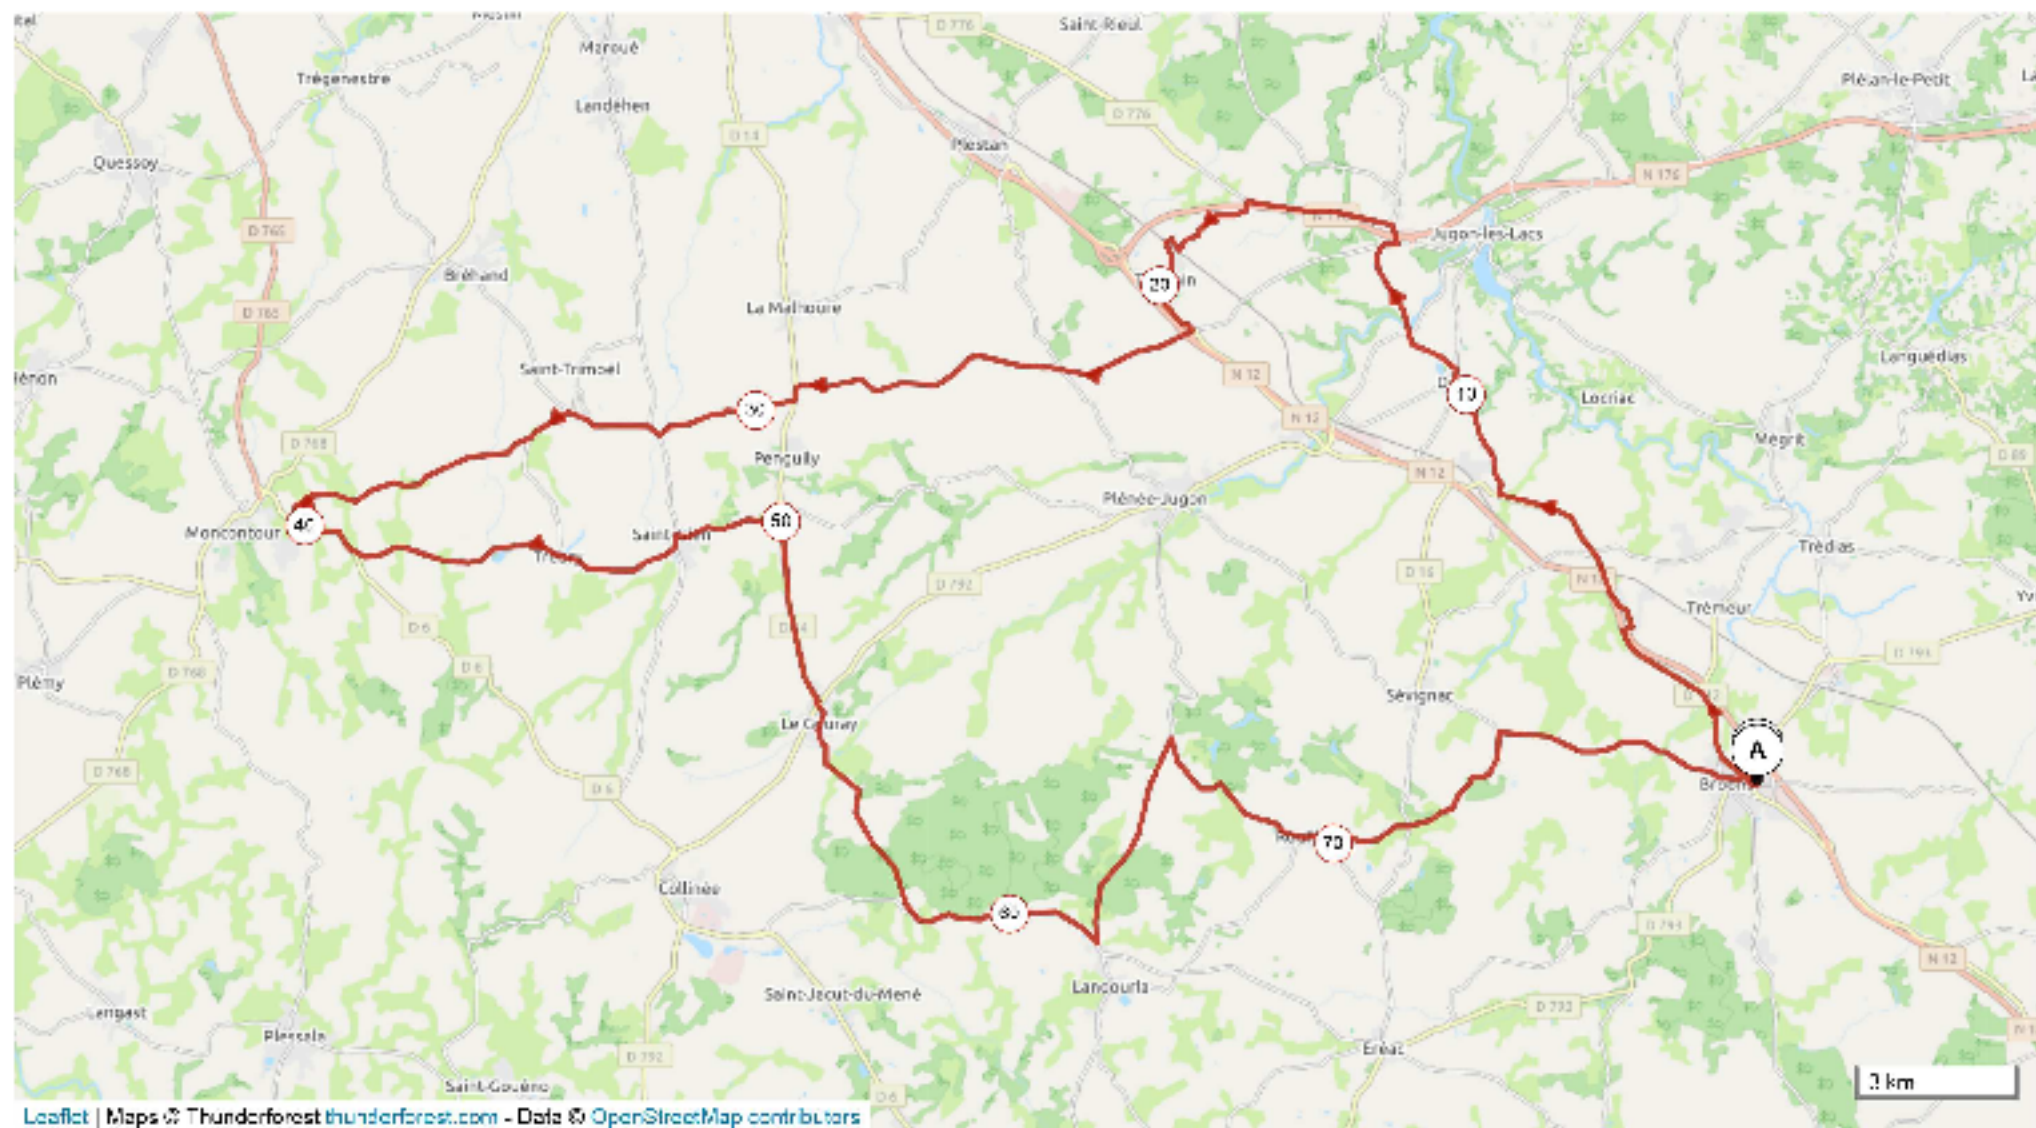

12186224 | Cyclisme - Route | AC BROONS CIRCUIT N°227

Broons -> Broons

79.601 km 789 m 788 m 33 m 225 m

Le droit de reproduction est strictement réservé à un usage personnel et privé. Lors de la pratique de votre activité, veuillez à respecter les propriétés et chemins privés et assurez-vous de la praticabilité du parcours.

© 2021 Openrunner