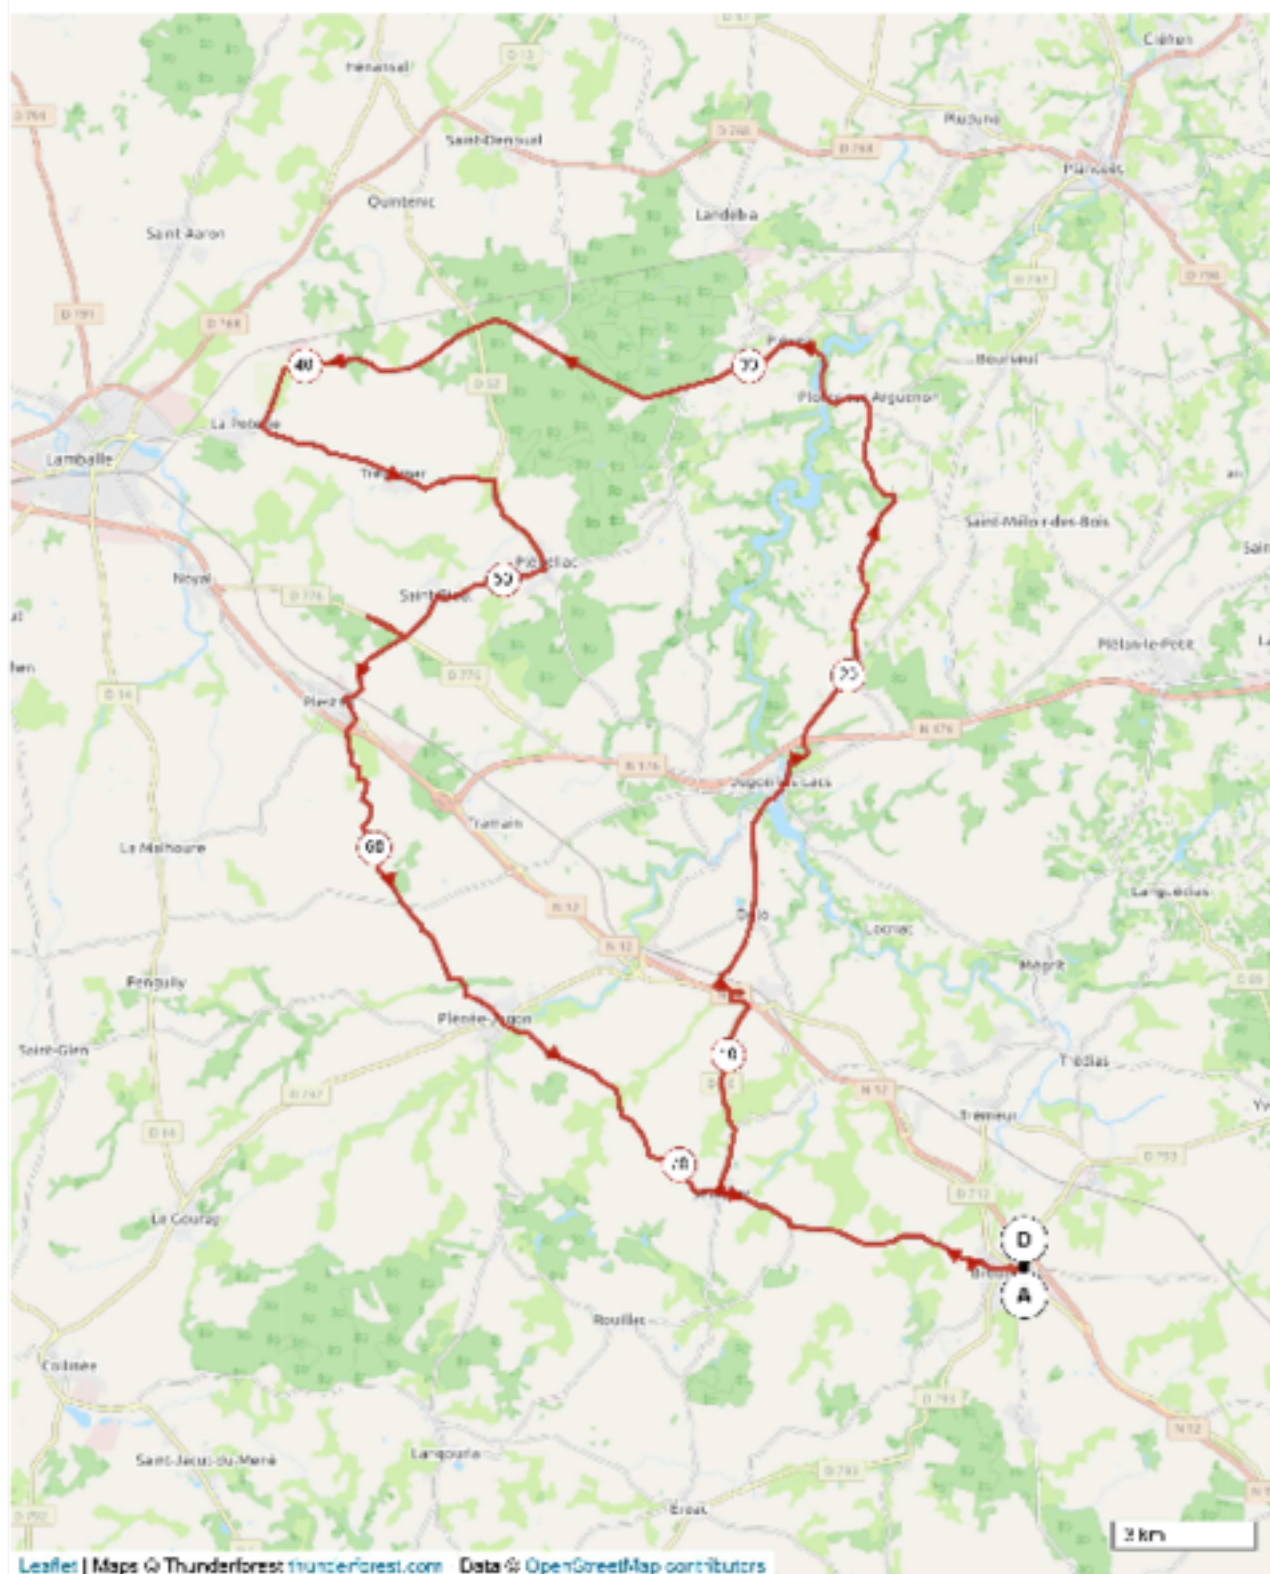

10802692 | Cyclisme - Route | AC BROONS CIRCUIT

N°248

Broons -> Broons

78.303 km 660 m 660 m 31 m

133 m

Leaflet | Maps © Thunderforest, francerforest.com Data © OpenStreetMap contributors

Le droit de reproduction est strictement réservé à un usage personnel et privé. Lors de la pratique de votre activité, veillez à respecter les propriétés et chemins privés et assurez-vous de la praticabilité du parcours.

© 2021 Openrunner